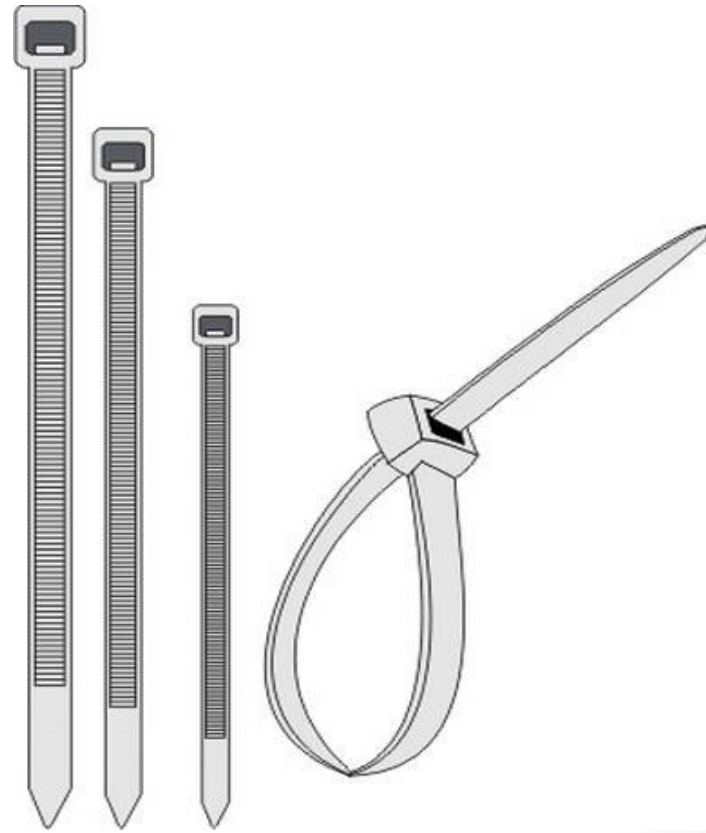

BET HIDRAU

Abraçadeiras para Mangueiras e Mangotes

Abraçadeira Nylon

Abraçadeira Simplex Porca e Parafuso 9mm

Abraçadeira Micro rosca sem fim 9mm

Abraçadeira MAB rosca sem fim 14mm

Abraçadeira MS tipo Mangote 32mm

Abraçadeira Bi-partida