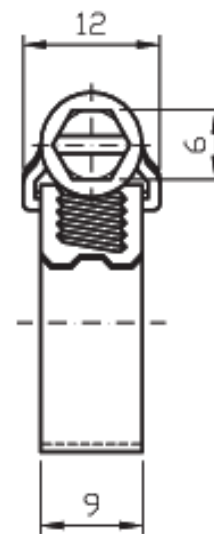

BET HIDRAU

Abraçadeiras para Mangueiras e Mangotes

Abraçadeira Nylon

Abraçadeira Simplex Porca e Parafuso 9mm

Abraçadeira Micro rosca sem fim 9mm

Abraçadeira MAB rosca sem fim 14mm

Abraçadeira MS tipo Mangote 32mm