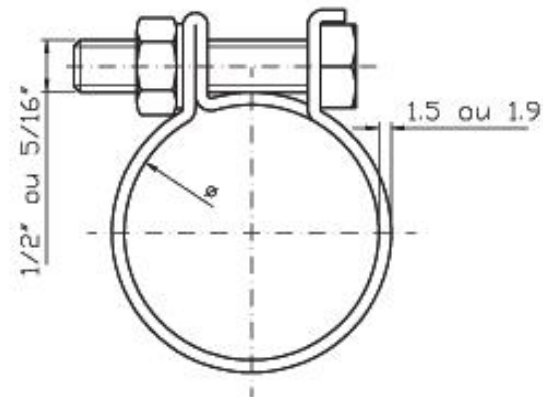

BET HIDRAU

Abraçadeiras para Mangueiras e Mangotes

Abraçadeira Nylon

Abraçadeira Simplex Porca e Parafuso 9mm

Abraçadeira Micro rosca sem fim 9mm

Abraçadeira MAB rosca sem fim 14mm

Abraçadeira MS tipo Mangote 32mm