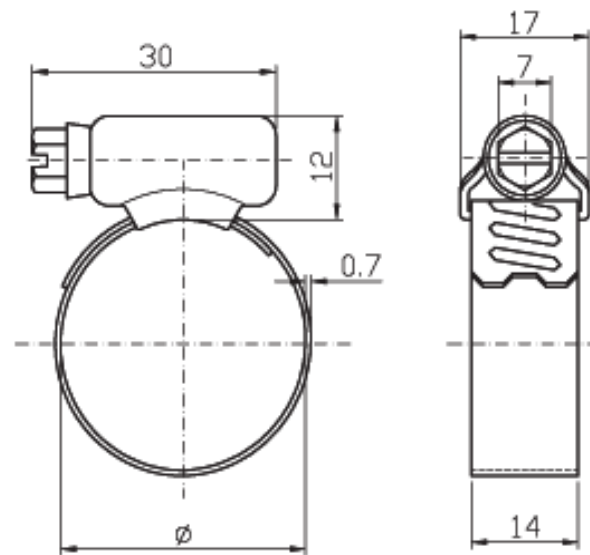

BET HIDRAU

Abraçadeiras para Mangueiras e Mangotes

Abraçadeira Nylon

Abraçadeira Simplex Porca e Parafuso 9mm

Abraçadeira Micro rosca sem fim 9mm

Abraçadeira MAB rosca sem fim 14mm

Abraçadeira MS tipo Mangote 32mm

Abraçadeira Bi-partida