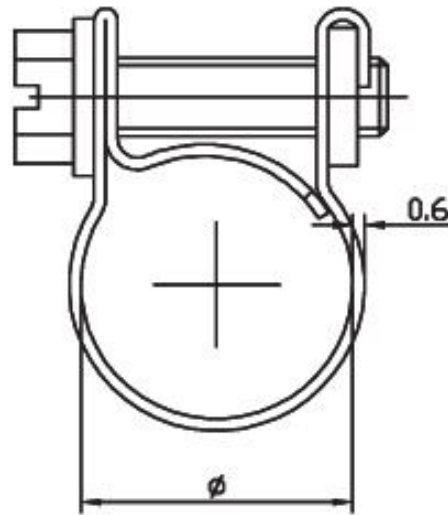

BET HIDRAU

Abraçadeiras para Mangueiras e Mangotes

Abraçadeira Nylon

Abraçadeira Simplex Porca e Parafuso 9mm

Abraçadeira Micro rosca sem fim 9mm

Abraçadeira MAB rosca sem fim 14mm

Abraçadeira MS tipo Mangote 32mm