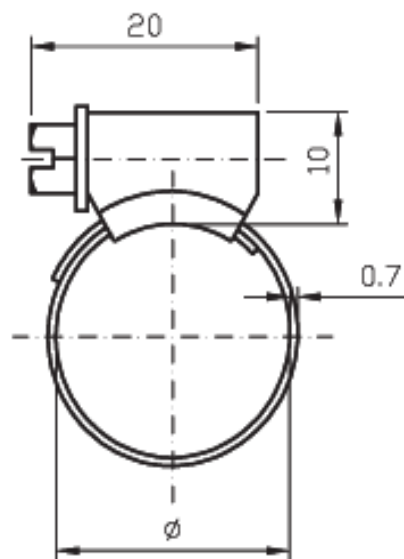

BET HIDRAU

Abraçadeiras para Mangueiras e Mangotes

Abraçadeira Nylon

Abraçadeira Simplex Porca e Parafuso 9mm

Abraçadeira Micro rosca sem fim 9mm

Abraçadeira MAB rosca sem fim 14mm

Abraçadeira MS tipo Mangote 32mm