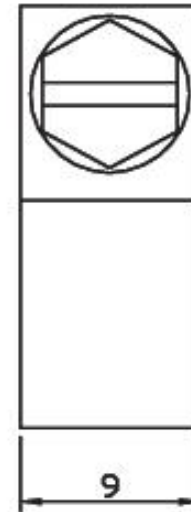

BET HIDRAU

Abraçadeiras para Mangueiras e Mangotes

Abraçadeira Nylon

Abraçadeira Simplex Porca e Parafuso 9mm

Abraçadeira Micro rosca sem fim 9mm

Abraçadeira MAB rosca sem fim 14mm

Abraçadeira MS tipo Mangote 32mm